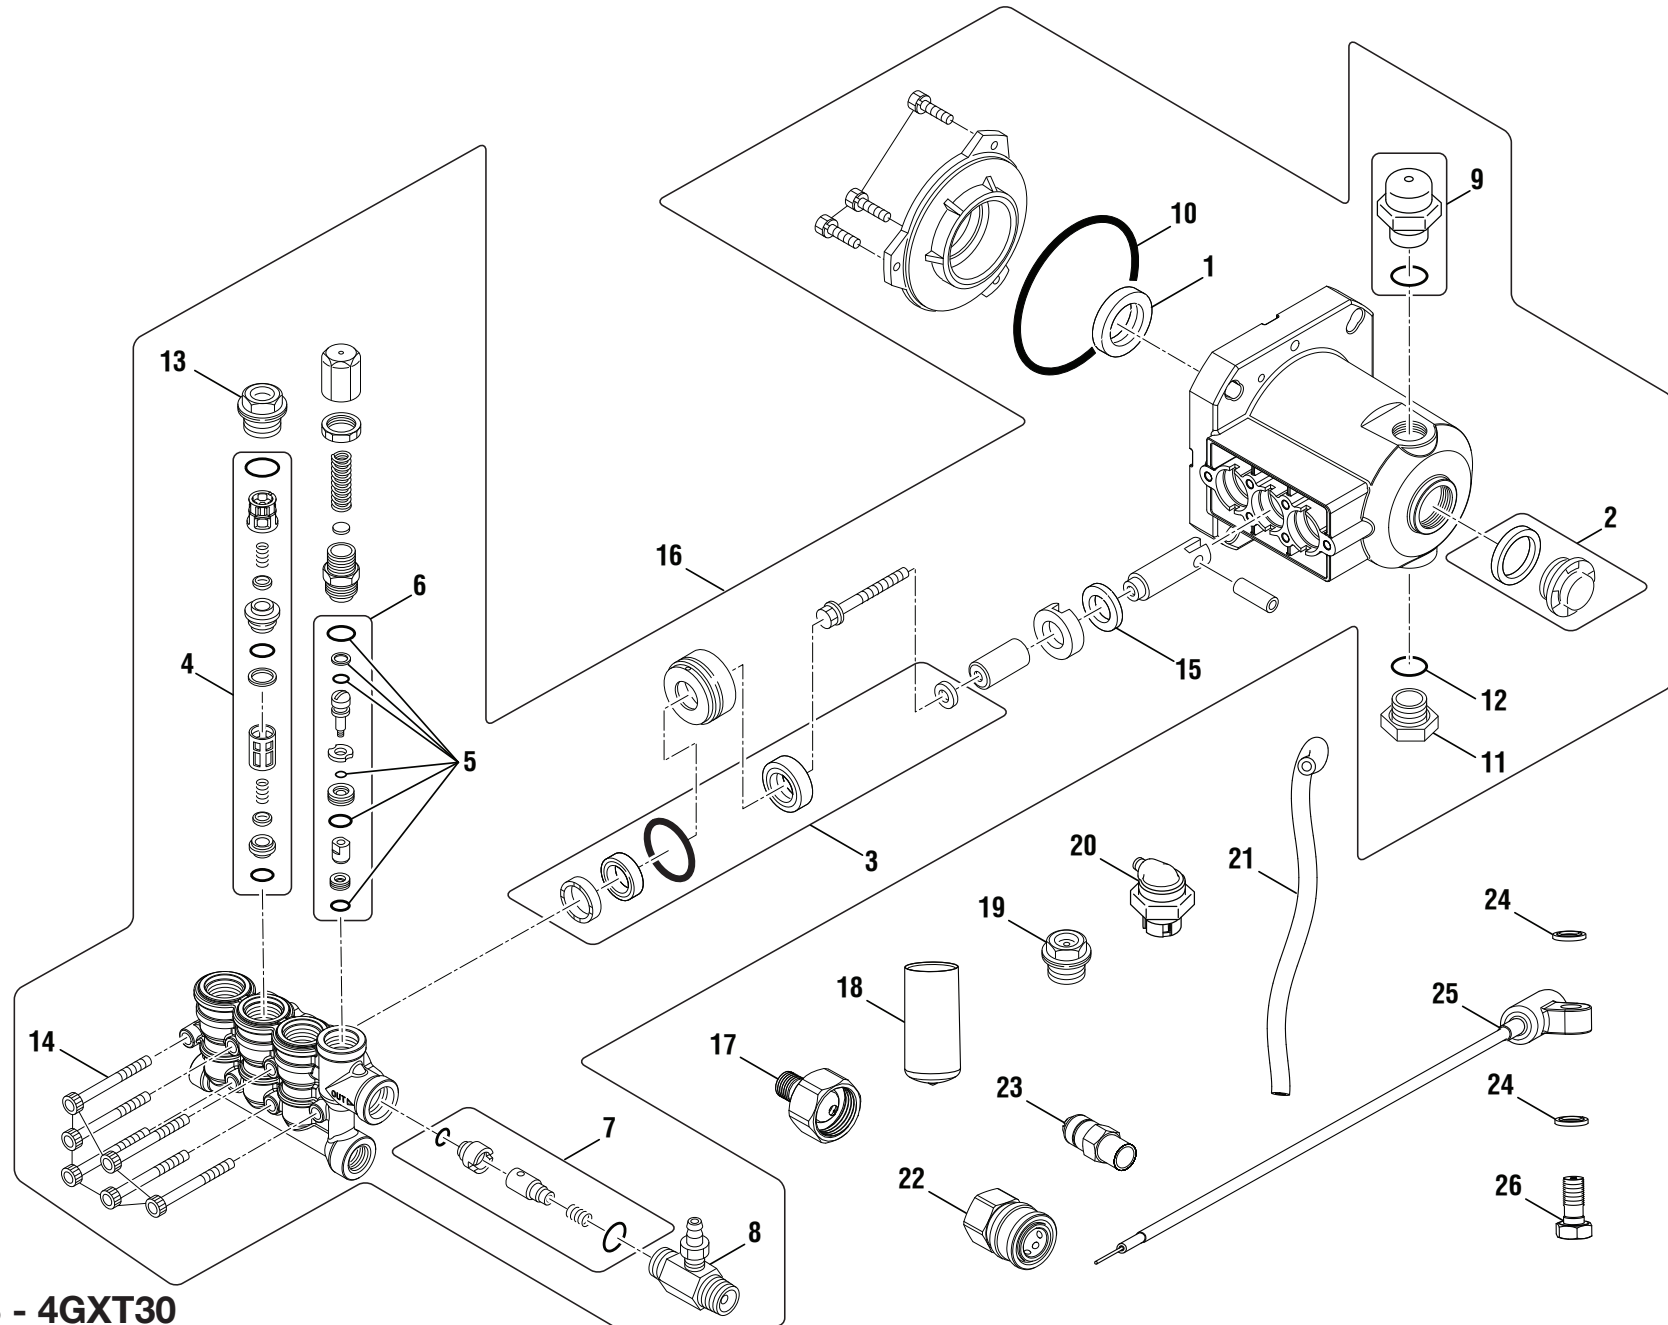

Model No. 986004 (Item No. GV80993 and GV80993A)

FIGURE B - 4GXT30

Model No. 986004 (Item No. GV80993 and GV80993A)

FIGURE B - 4GXT30

KEY	P/N	DESCRIPTION	QTY	PIÈCE RÉF.	DESCRIPTION	QTÉ	REF. N/P	DESCRIPCIÓN	CANT.
1	20000508	Oil Seal.....	1	1 20000508	Joint d'huile	1	1 20000508	Aceite el sello	1
2	20000901	Gauge	1	2 20000901	Jauge	1	2 20000901	Escales.....	1
3	20000896	Seal Kit.....	3	3 20000896	Ensemble de joints	3	3 20000896	Kit del sello.....	3
4	20000906	Valve Assembly.....	3	4 20000906	Module de la valve.....	3	4 20000906	Conjunto de válvula.....	3
5	20000897	O-Ring Kit	1	5 20000897	Ensemble de joint torique.....	1	5 20000897	Fuego de junta tórica	1
6	20000899	Unloader Kit.....	1	6 20000899	Kit de déchargeur	1	6 20000899	Juego del descargador	1
7	20000898	Check Valve Kit.....	1	7 20000898	Kit de clapet anti-retour.....	1	7 20000898	Válvula de retención	1
8	20000905	Fixed Injector	1	8 20000905	Fixe d'injecteur	1	8 20000905	Inyector fijo.....	1
9	20000497	Oil Fill Cap w/O-Ring.....	1	9 20000497	Orifice de remplissage d'huile, avec joint torique capuchon.....	1	9 20000497	Orificio de llenado para aceite con junta tórica tapa	1
10	20000507	O-Ring	1	10 20000507	Joint torique.....	1	10 20000507	Junta tórica	1
11	20000907	Drain Plug	1	11 20000907	Bouchon de vidange.....	1	11 20000907	Tapón de drenaje.....	1
12	20000909	O-Ring	1	12 20000909	Joint torique.....	1	12 20000909	Junta tórica	1
13	20000908	Plug.....	1	13 20000908	Bouchon	1	13 20000908	Tapón.....	1
14	20000911	Bolt	6	14 20000911	Boulon	6	14 20000911	Perno.....	6
15	20000509	Oil Seal.....	1	15 20000509	Joint d'huile	1	15 20000509	Aceite el sello	1
16	20000903	Pump Assembly (4GXT30, Inc. Key Nos. 1-15)....	1	16 20000903	Ensemble de pompe (4GXT30, incl. lég. réf. 1-15).....	1	16 20000903	Conjunto de la bomba (4GXT30, incl. núm. ref. 1-15)	1
17	20000451	Garden Hose Coupler w/Filter	1	17 20000451	Connecteur de tuyau d'arrosage / élément filtrant.....	1	17 20000451	Acoplador de manguera de jardín / filtro.....	1
18	20000910	Unloader Cap.....	1	18 20000910	Tapa de déchargeur.....	1	18 20000910	Capuchon del descargador.....	1
19	20000446	Idle Down Plug.....	1	19 20000446	Ensemble de commande d'accélérateur.....	1	19 20000446	Conjunto de control del acelerador.....	1
20	20000510	Vent Cap	1	20 20000510	Vent Cap de l'évent	1	20 20000510	Vent Cap de ventilación	1
21	20000498	Vent Tube (11 in.)	1	21 20000498	Tube d'aération (11 po).....	1	21 20000498	Tubo de ventilación (11 pulg.)	1
22	20000452	Quick Connect (3/8 in.).....	1	22 20000452	Connexion rapide (3/8 po)	1	22 20000452	Conector rápido (3/8 pulg.)	1
23	20000450	Thermal Release Valve.....	2	23 20000450	Soupape thermique	1	23 20000450	Válvula de liberación térmica	1
24	20000453	Compression Seal	2	24 20000453	Joint Compression.....	2	24 20000453	Sello de compresión	2
25	20000904	Throttle Control Assembly	1	25 20000904	Ensemble de commande d'accélérateur.....	1	25 20000904	Conjunto de control del acelerador.....	1
26	20000455	Bolt (M10 x 1.5 in., Special).....	1	26 20000455	Boulon (M10 x 1.5 po, spécial).....	1	26 20000455	Perno (M10 x 1.5 pulg., especial).....	1