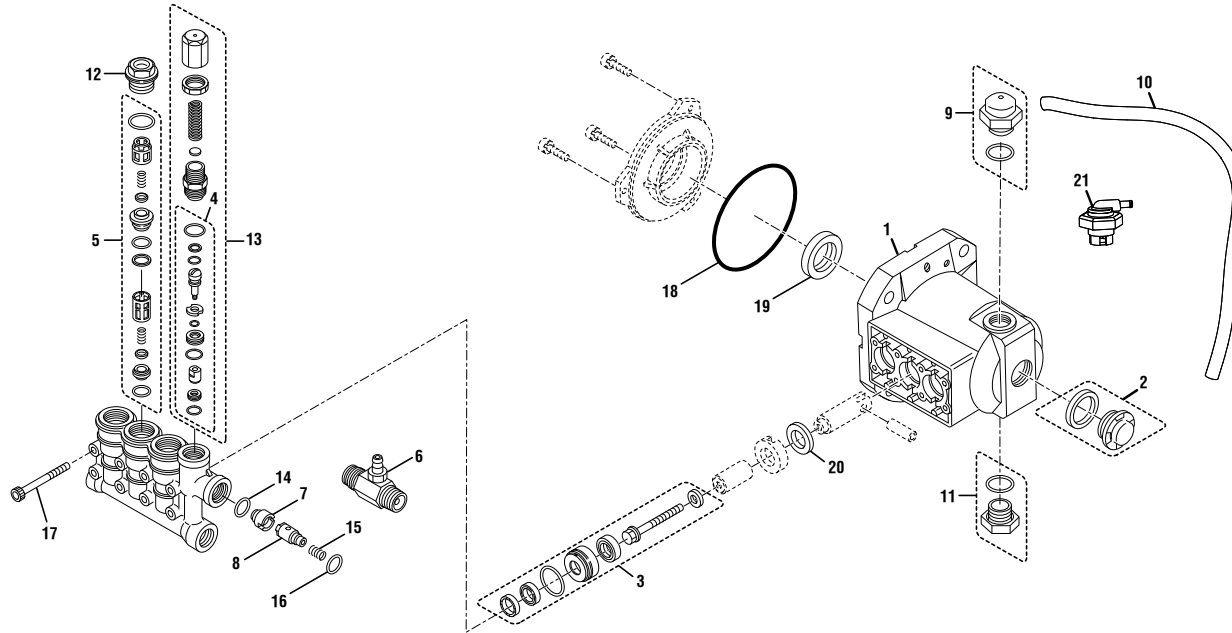

Model No. 986004 (Item No. GV80993 and GV80993A)

FIGURE B - 3GXT30

KEY	P/N	DESCRIPTION	QTY	PIÈCE RÉF.	DESCRIPTION	QTÉ	REF. N/P	DESCRIPCIÓN	CANT.
1	20000540	Pump Assembly (Inc. Key Nos. 2-9 and 11-20).....	1	20000540	Ensemble de pompe (incl. lég. réf. 2-9 et 11-20).....	1	1 20000540	Conjunto de bomba (incl. núm. ref. 2-9 y 11-20)	1
2	20000490	Bubble Oil Gauge w/Gasket	2	20000490	Jauge d'huile à bulle d'air avec joint statique.....	1	2 20000490	Indicador de burbuja de aceite con junta	1
3	20000491	Seal Kit.....	3	20000491	Kit de joint.....	1	3 20000491	Kit del sello.....	1
4	20000492	O-Ring Kit.....	4	20000492	Kit de joint torique en O.....	1	4 20000492	Kit del anillo en "O".....	1
5	20000493	Valve Kit (Set of 3).....	5	20000493	Kit de valve (ensemble de 3).....	1	5 20000493	Kit del válvula (juego de 3)	1
6	20000494	Chemical Injector.....	6	20000494	Injecteur chimique	1	6 20000494	Inyector químico.....	1
7	20000495	Check Valve Seat.....	7	20000495	Clapet antiretour assise.....	1	7 20000495	Válvula de retención asiento	1
8	20000496	Check Valve w/O-Ring.....	8	20000496	Clapet antiretour / joint torique en O	1	8 20000496	Válvula de retención / anillo en "O".....	1
9	20000497	Vent Cap (CAT).....	9	20000497	Bouchon d'évent (CAT).....	1	9 20000497	Tapa de ventilación (CAT).....	1
10	20000498	Tube (Optional, 11 in.).....	10	20000498	Tube (facultatif, 11 po).....	1	10 20000498	Tube (opcional, 11 pulg.).....	1
11	20000499	Drain Plug	11	20000499	Bouchon de vidange.....	1	11 20000499	Tapón de drenaje.....	1
12	20000501	Plug.....	12	20000501	Bouchon	2	12 20000501	Tapón.....	2
13	20000502	Unloader Assembly (Inc. Key No. 4).....	13	20000502	Ensemble déchargeur (incl. pièce réf. 4)	1	13 20000502	Conjunto del descargador (incl. pza. núm. ref. 4).....	1
14	20000503	O-Ring	14	20000503	Joint torique en O	1	14 20000503	Anillo en "O".....	1
15	20000504	Spring	15	20000504	Ressort	1	15 20000504	Resorte.....	1
16	20000505	O-Ring	16	20000505	Joint torique en O	1	16 20000505	Anillo en "O".....	1
17	20000506	Bolt (M6)	17	20000506	Boulon (M6)	8	17 20000506	Perno (M6).....	8
18	20000507	O-Ring	18	20000507	Joint torique en O	1	18 20000507	Anillo en "O".....	1
19	20000508	Oil Seal.....	19	20000508	Joint d'huile	1	19 20000508	Aceite el sello	1
20	20000509	Oil Seal.....	20	20000509	Joint d'huile	1	20 20000509	Aceite el sello	1
21	20000510	Vent Cap (Optional).....	21	20000510	Bouchon d'évent (facultatif).....	1	21 20000510	Tapa de ventilación (opcional).....	1