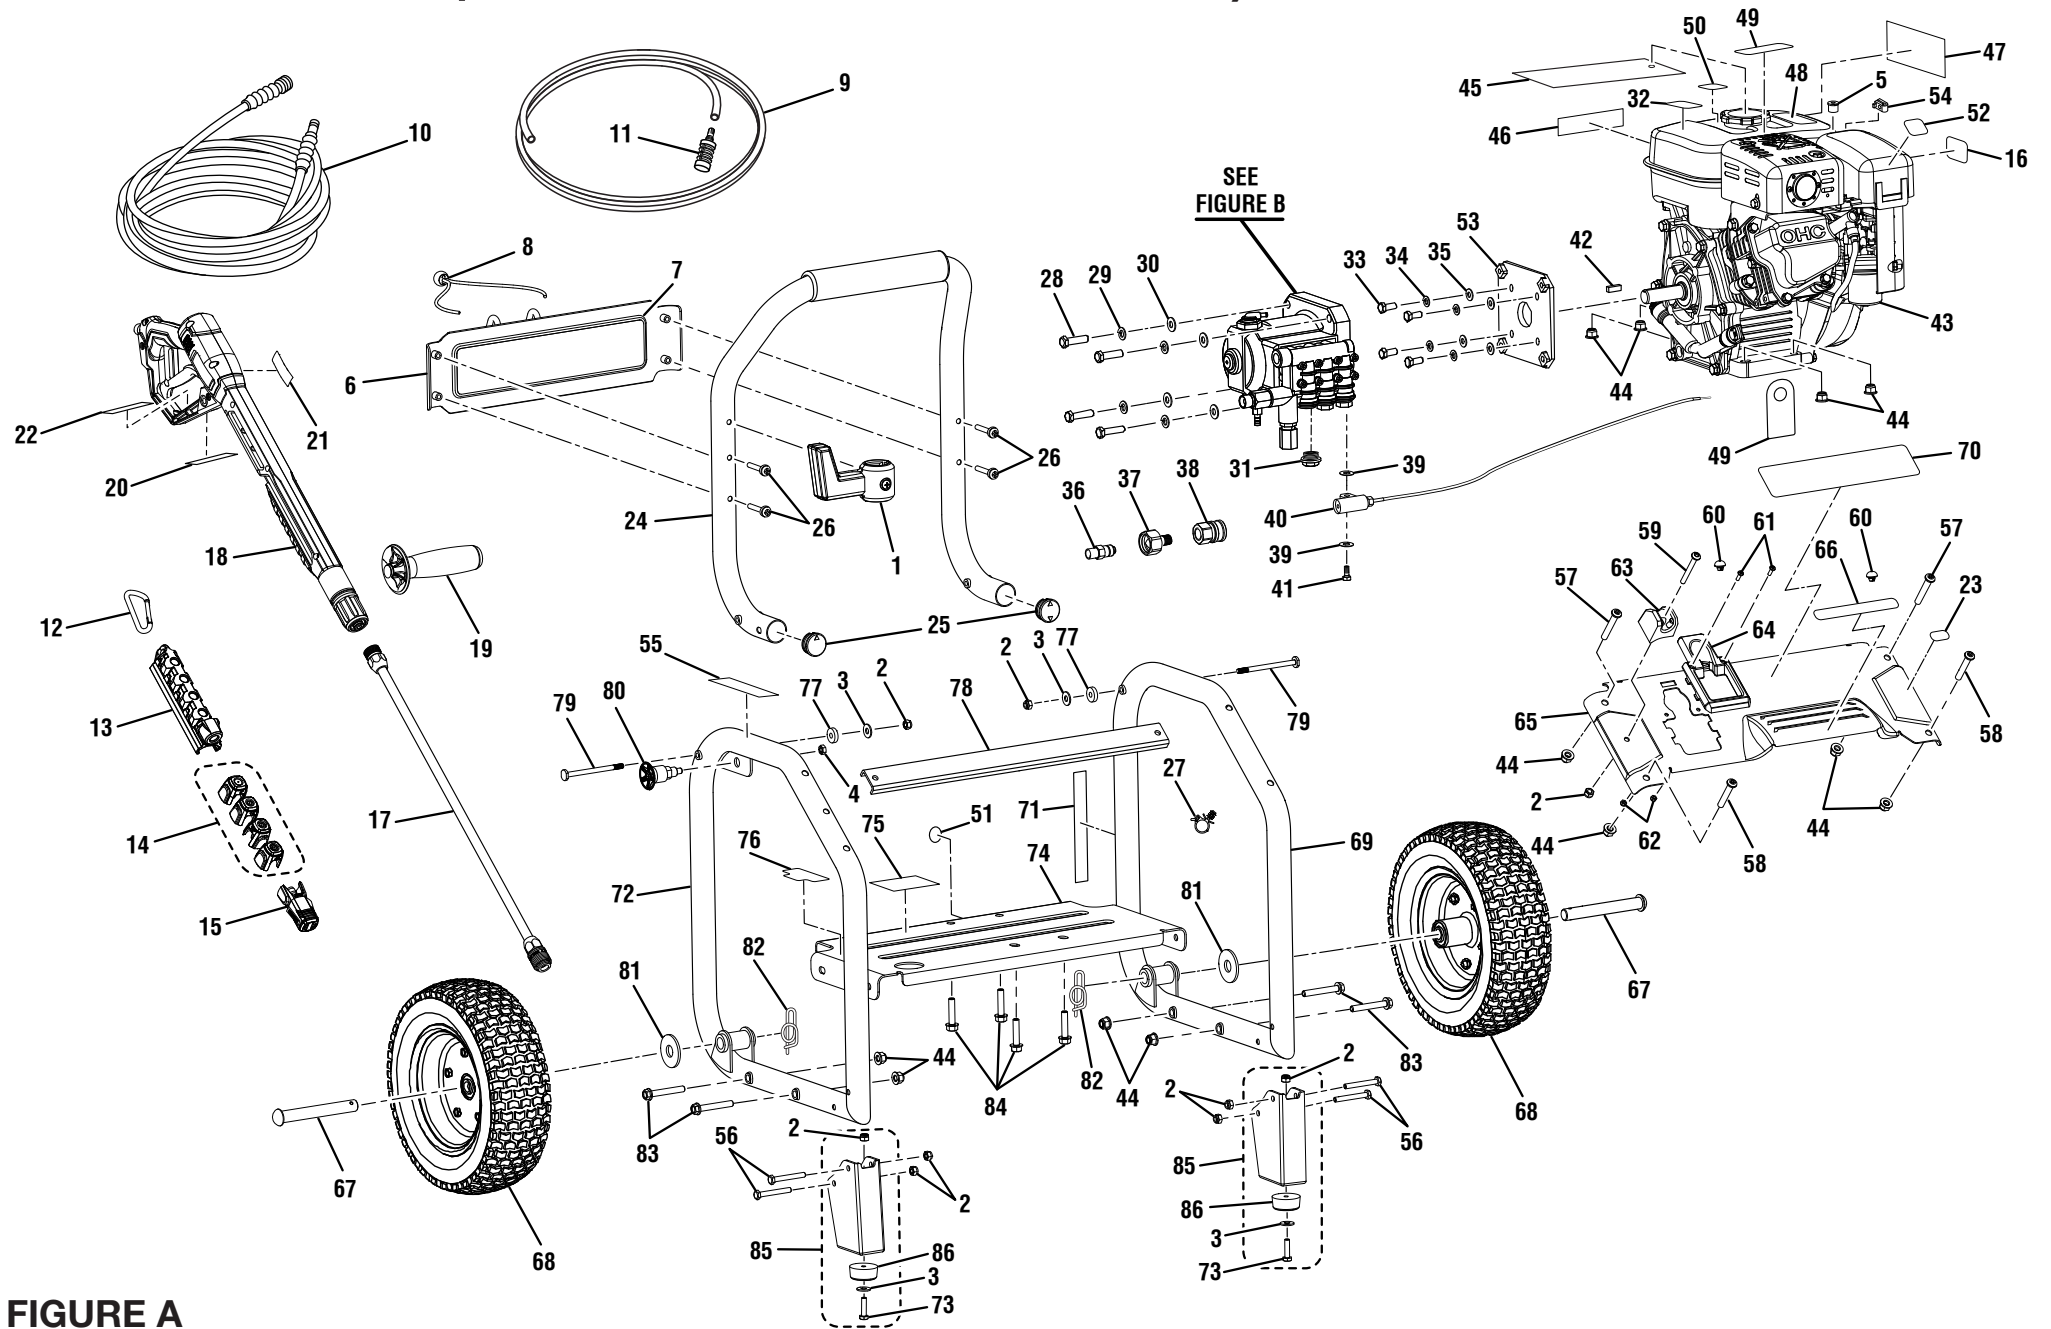

Model No. 986004 (Item No. GV80993 and GV80993A)

FIGURE A

Model No. 986004 (Item No. GV80993 and GV80993A) Gasoline Pressure Washer